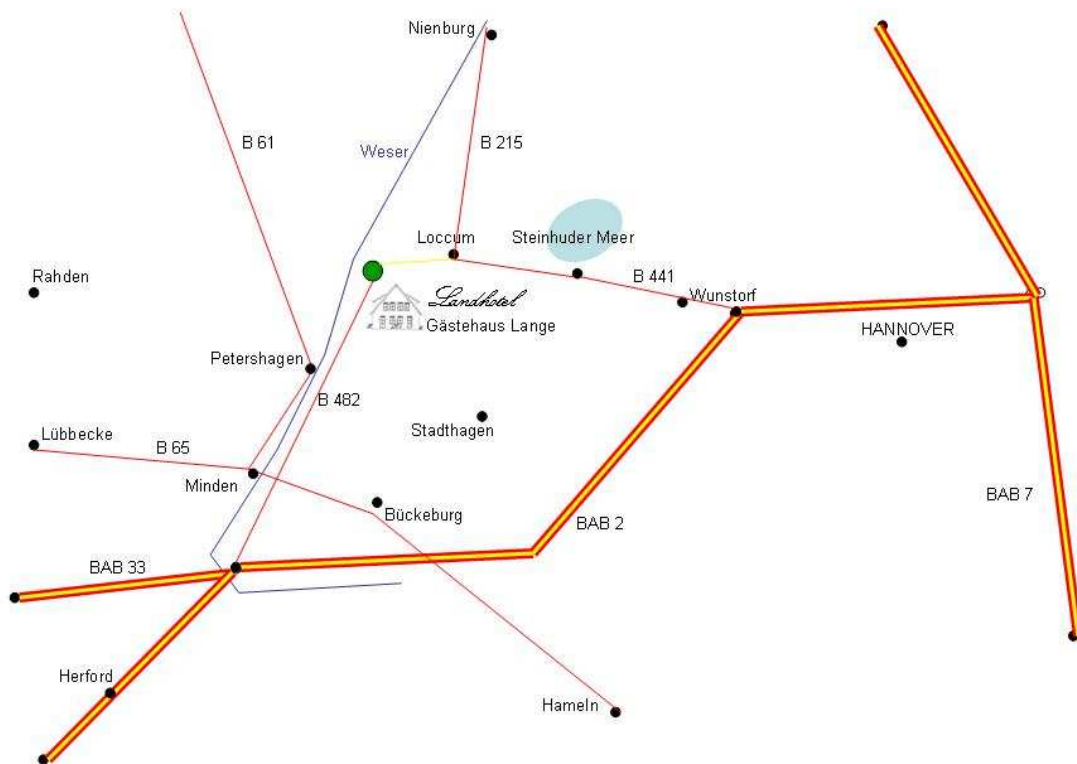

Landhotel
Gästehaus Lange

Döhrener Str. 41
32469 Petershagen-Döhren

Tel.: 05705 / 95 86 - 0
Fax: 05705 / 95 86 - 59

kontakt@Gaestehaus-Lange.de
www.Gaestehaus-Lange.de

ANFAHRTSBESCHREIBUNG

Von Süden:

Auf der Autobahn A2 bis zur Abfahrt Porta Westfalica (33) auf der B 482 nun Richtung Minden, später Richtung Nienburg. An der ersten Abfahrt Döhren links abbiegen (Ampelanlage). Hier der Beschilderung folgen.

Von Norden:

Verlassen Sie die Autobahn A2 an der Anschlussstelle Wunstorf/Luthe (40) folgen Sie der B441 bis Loaccum. Biegen Sie in Loaccum links ab in Richtung Minden. Nach der Ortschaft Seelenfeld überqueren Sie die B 482 und fahren in die Ortschaft Döhren. Folgen Sie ab hier der Beschilderung.